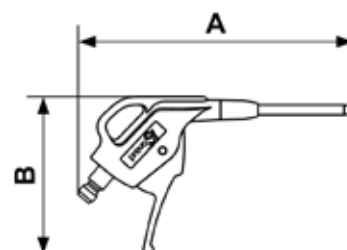

SOUFFLETTES PREVOS1 - PROFIL TRUFLATE

Soufflette PREVOS1 à buse
métallique
Profil : TRUFLATE

Force de soufflage 400 (G)	Débit à 6 bar 32 (bar)	Pression max. d'utilisation 12	Matière Polyamide
--------------------------------------	----------------------------------	--	-----------------------------

Référence	Débit à 6 bar (l/min)	Niveau sonore (dBA)	Longueur (m)	Cote A (mm)	Cote B (mm)
UBG 06MTL	330	89	0.104	169	97